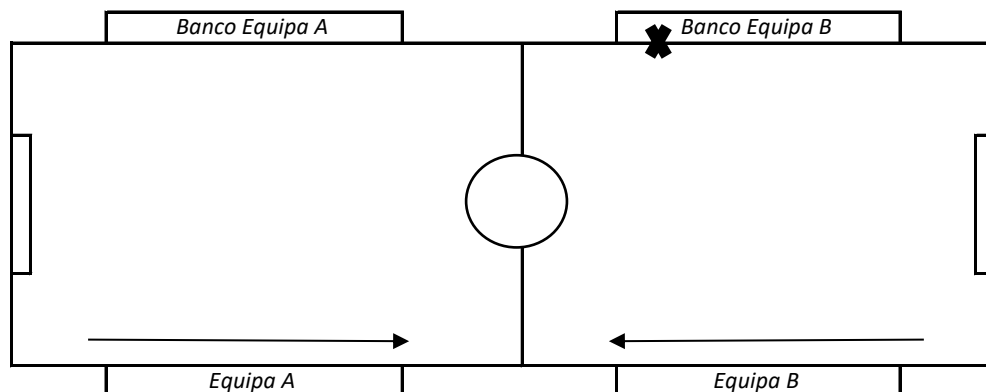

O resultado na altura da interrupção era de 1-0

Acção Disciplinar

Mucifalense **7 - Paulo Ricardo Oliveira Jesus**

Sacavenense **Nada a registar**

Faltas Acumuladas

Mucifalense **2**

Sacavenense **1**

Nenhuma das equipas usou a "pausa técnica" a que tem direito

O jogo recomeça com um Pontapé de Linha Lateral a favor da equipa do Mucifalense

Podem alinhar todos os elementos que á data do jogo não terminado, estivessem em condições de ser incluídos na ficha técnica, quer o tenham sido ou não, e que não estejam regulamentarmente excluídos à data da efetivação deste complemento.