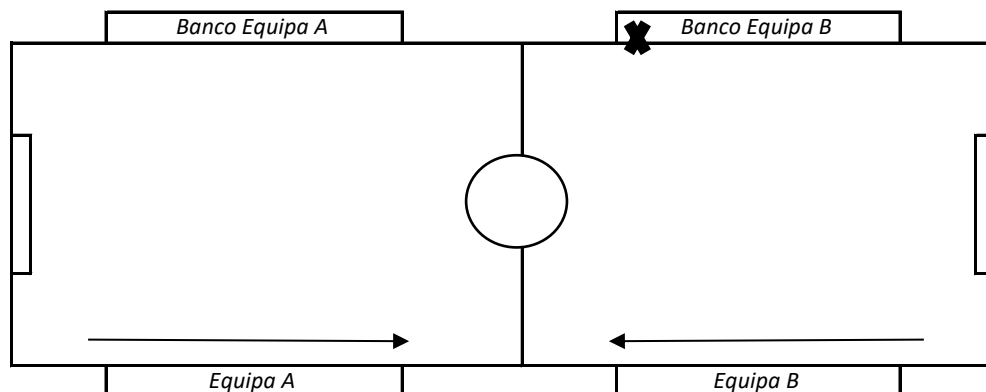

Jardim Amoreira "B" 0

Nenhuma das equipas usou a "pausa técnica" a que tem direito

O jogo recomeça com um Pontapé de Linha Lateral a favor da equipa do Jardim Amoreira "B"

Podem alinhar todos os elementos que á data do jogo não terminado, estivessem em condições de ser incluídos na ficha técnica, quer o tenham sido ou não, e que não estejam regulamentarmente excluídos à data da efetivação deste complemento.