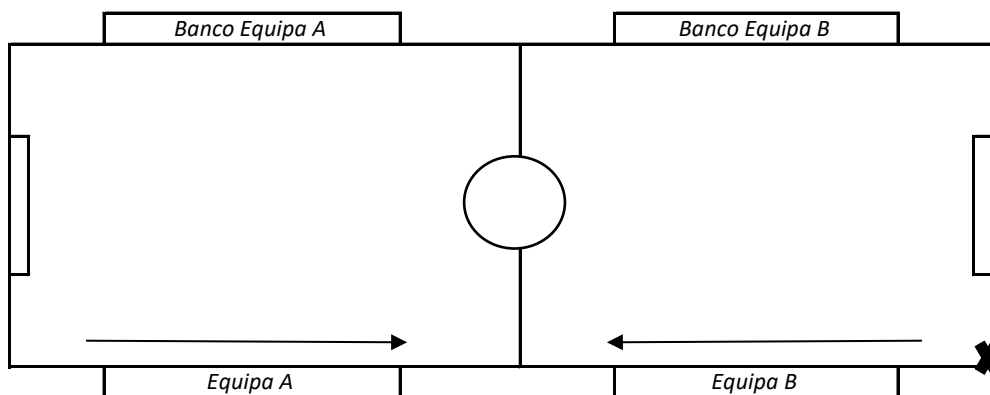

ASSOCIAÇÃO DE FUTEBOL DE LISBOA

Instituição de Utilidade Pública

ÉPOCA 2024/2025

MARCAÇÃO DE JOGOS Nº 18

Data . . : 07 JANEIRO 2025

FUTSAL

CAMPEONATO DISTRITAL I DIVISÃO | SENIORES | FUTSAL

15ª JORNADA

CODIGO DO JOGO	VISITADO	VISITANTE	DATA	HORA	LOCAL
401.01.120.1	JARDIM AMOREIRA "A"	CARREGADO	09/01/2025	21:00	PAVILHÃO MULTIUSOS DE ODIVELAS

O Pontapé de Saída foi a favor da equipa do Carregado

O jogo foi interrompido aos 05:41 da 1ª parte;

O resultado na altura da interrupção era de 0-0

Acção Disciplinar | Cartões Amarelos

Jardim Amoreira "A" Nada a registar

Carregado 16 - *Diamantino Miguel Magalhães Ribeiro*

T - *André Salgueiro Nabais*

Faltas Acumuladas

Jardim Amoreira "A" 1

Carregado 0

Nenhuma das equipas usou a "pausa técnica" a que tem direito

O jogo recomeça com Pontapé de Canto a favor da equipa do Jardim Amoreira "A"

Podem alinhar todos os elementos que á data do jogo não terminado, estivessem em condições de ser incluídos na ficha técnica, quer o tenham sido ou não, e que não estejam regulamentarmente excluídos à data da efetivação deste complemento.

Pe' A DIREÇÃO DA AFL
O Diretor Executivo

Jose Ribeiro
(José Manuel Ribeiro)