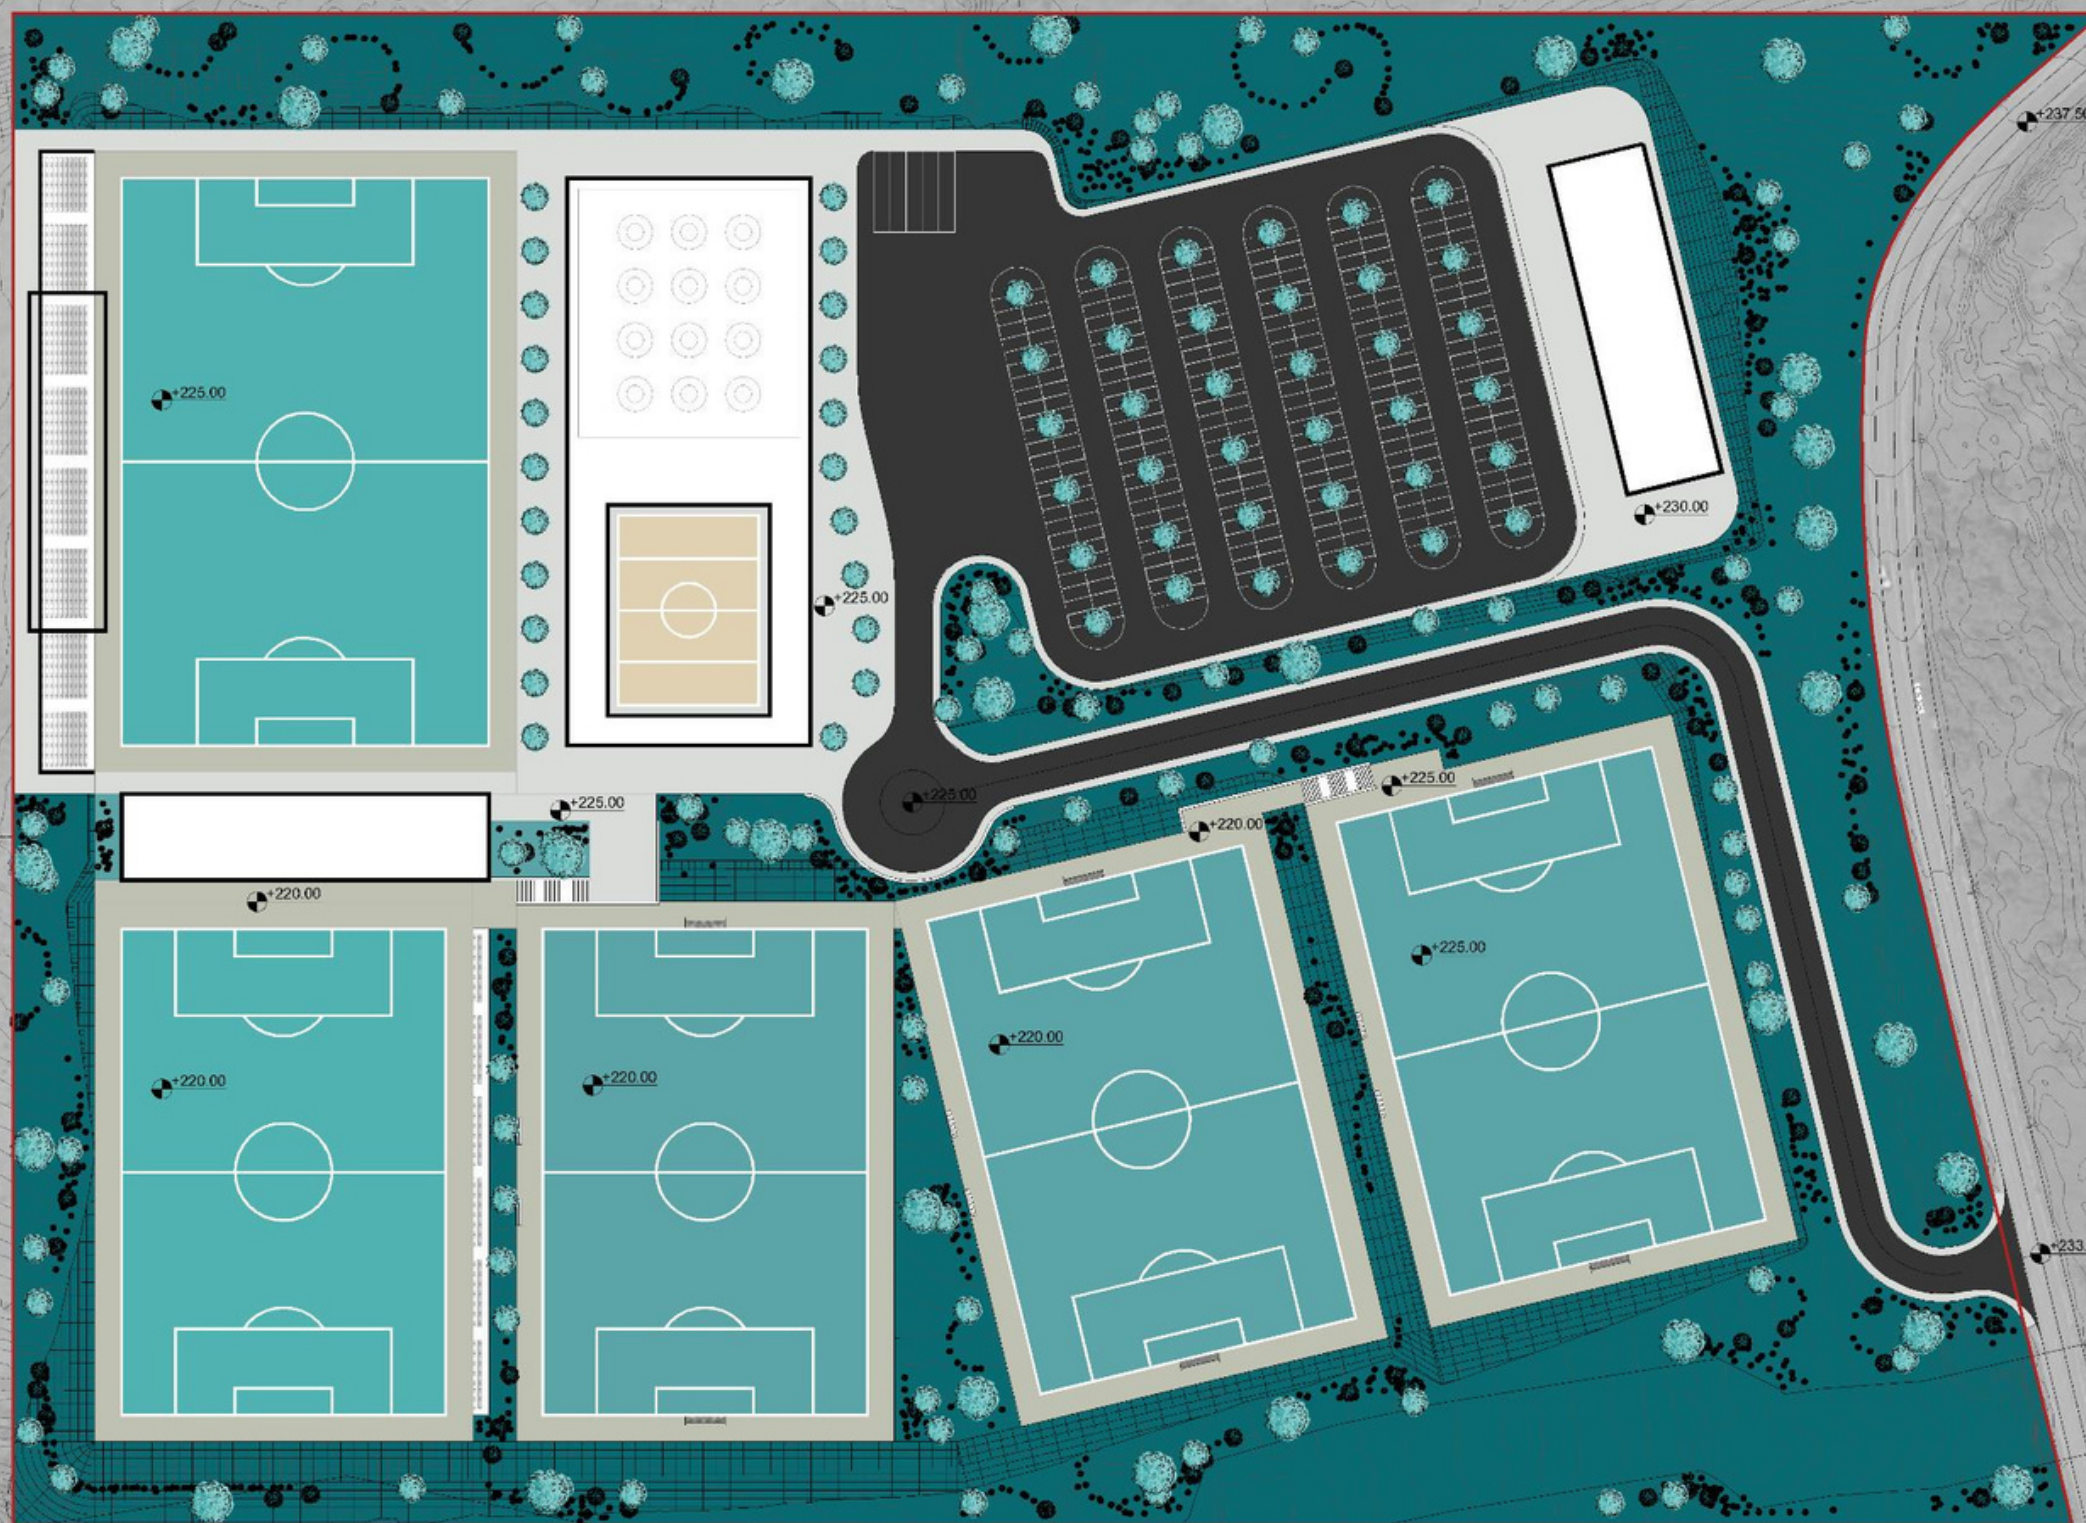

LA
LINHALTERADA®

_ Situação existente

Mafra

LA
LINHALTERADA®

Planta de implantação

Mafra

LA
LINHALTERADA®

.Bancada
500 lugares
amovíveis

.Bancada
1000 lugares
fixos

.Bancada
500 lugares
amovíveis

.Balneários

.Posto médico
/Antidoping

.Sala de
organização
de jogo

.Sala delegação

. Auditório

.Campo relva
natural

.Campo relva
natural

.Bancad
200 lugares
a fixos

.Campo relva
sintética

.Acessos e estacionamento

_Faseamento-Fase 1

Mafra

LA
LINHALTERADA®

Pavilhão:

- .Campo 44x25*
- .Bancada 200 lugares fixos*
- .Balneários*
- .Posto médico /Antidoping*
- .Sala de organização de jogo*

Campo futebol de praia:

- .Campo de areia*
- .Bancada 300 lugares amovíveis*

_Faseamento-Fase 2