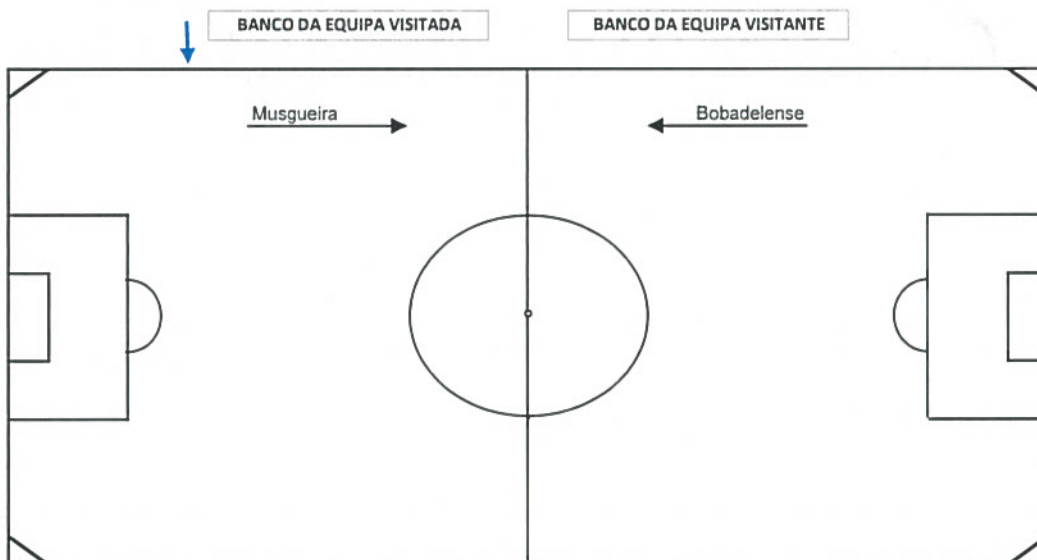

- * O pontapé de saída foi a favor do BOBADELENSE;
- * O jogo foi interrompido aos 18 minutos da 1ª parte;
- * O resultado na altura da interrupção era de 0/0;
- * O jogo recomeça com lançamento a favor do BOBADELENSE, no local indicado;
- * Podem alinhar todos os elementos que à data do jogo não terminado estivessem em condições de ser incluídos na ficha de jogo, quer o tenham sido ou não, e que não estejam regulamentarmente excluídos à data da efetivação deste complemento.