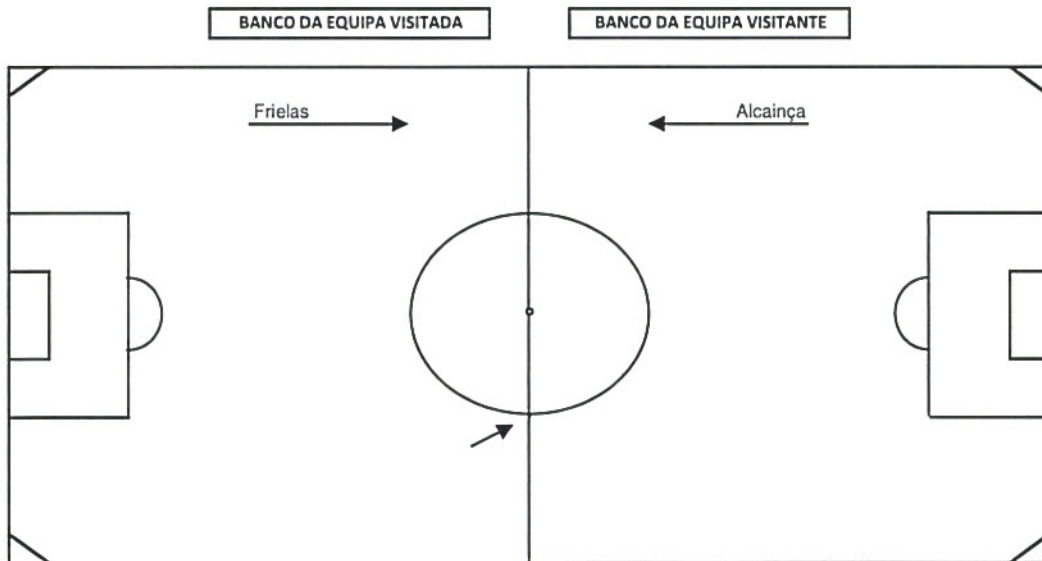

- * O pontapé de saída foi a favor do Frielas;
- * O jogo foi interrompido aos 10 minutos da 1ª parte;
- * O resultado na altura da interrupção era de 1/0 a favor do Frielas;
- * O jogo recomeça com bola ao solo;
- * Podem alinhar todos os elementos que à data do jogo não terminado estivessem em condições de ser incluídos na ficha de jogo, quer o tenham sido ou não, e que não estejam regularmente excluídos à data da efectivação deste complemento.