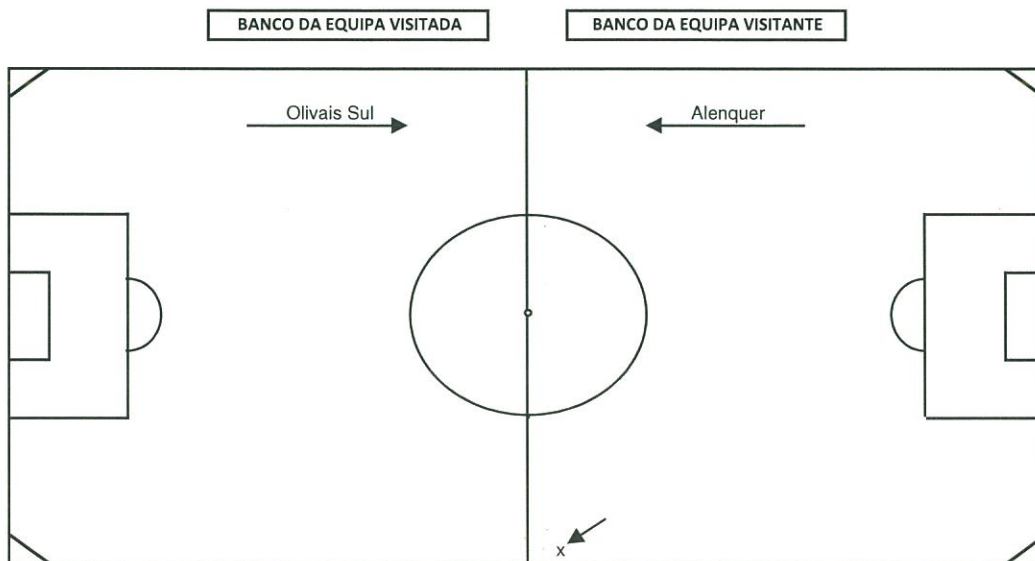

CODIGO DO JOGO	VISITADO	VISITANTE	DATA	HORA	LOCAL
322 . 01 . 065 . 1	OLIVAIS SUL	ALENQUER	26/02/2017	10:30	CAMPO DO OLIVAIS SUL - OLIVAIS SUL / LISBOA

- \* O pontapé de saída foi a favor do Olivais Sul;
- \* Falta jogar 33 minutos da 1ª parte;
- \* O jogo recomeça com lançamento de linha lateral a favor do Olivais Sul;
- \* O resultado na altura da interrupção era de 2/0 a favor do Olivais Sul;
- \* Podem alinhar todos os elementos que à data do jogo não terminado estivessem em condições de ser incluídos na ficha de jogo, quer o tenham sido ou não, e que não estejam regularmente excluídos à data da efectivação deste complemento.