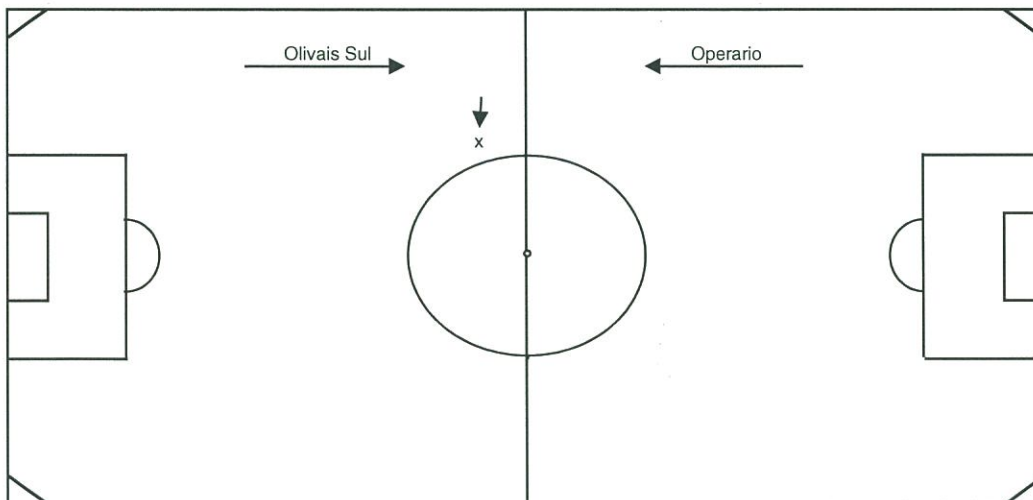

ÉPOCA 2016 / 2017
COMUNICADO OFICIAL

MARCAÇÃO DE JOGOS Nº 048
Data...: 13 / JANEIRO / 2017

FUTEBOL DE ONZE

COMPLEMENTO DE TEMPO DE JOGO

CAMPEONATO DISTRITAL DE JUNIORES "A" DA I DIVISÃO

CODIGO DO JOGO	VISITADO	VISITANTE	DATA	HORA	LOCAL
312 . 01 . 080 . 1	OPERARIO	OLIVAIS SUL	25/02/2017	15:00	CAMPO DO OPERARIO - LISBOA

- O pontapé de saída foi a favor do Olivais Sul;
- Falta jogar 16 minutos da 1ª parte;
- O jogo recomeça com bola ao solo (local indicado abaixo);
- O resultado na altura da interrupção era de 0/0;
- Podem alinhar todos os elementos que à data do jogo não terminado estivessem em condições de ser incluídos na ficha de jogo, quer o tenham sido ou não, e que não estejam regularmente excluídos à data da efectivação deste complemento.
- Substituições (os jogadores substituídos não podem alinhar, neste complemento)
  Olivais Sul (1) - Edson Arantes Foios Ferreira, 19m/1ªparte.
- Disciplina (Cartão Amarelo)
  Olivais Sul
  - Manuel Moreira Tavares

BANCO DA EQUIPA VISITADA

BANCO DA EQUIPA VISITANTE

Pe' A DIRECCÃO DA A.F. LISBOA
O DIRECTOR EXECUTIVO

Jose Manuel Ribeiro
(JOSE MANUEL RIBEIRO)